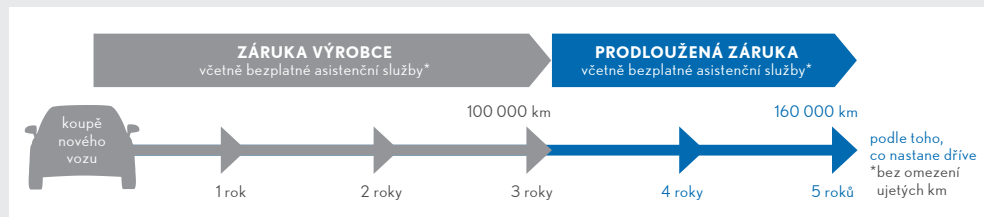

PRODLOUŽENÁ ZÁRUKA LEXUS 3 + 2 / 160 000 KM

Prodloužená záruka Lexus je komplexní pojistný program, který vám poskytne účinnou ochranu v případě neočekávané mechanické nebo elektronické závady na vašem vozidle.

Prodloužená záruka Lexus se řídí záručními podmínkami uvedenými v Záruční knížce prodloužené záruky, které jsou k dispozici ke stažení na www.lexus.cz.

PLATNOST PRODLOUŽENÉ ZÁRUKY LEXUS:

VÝHODY:

- ✓ Záruční oprava bez finanční spoluúčasti zákazníka
- ✓ Záruční opravy v autorizovaných servisech Lexus
- ✓ Použití originálních náhradních dílů
- ✓ Záruka je přenosná na nového majitele - vyšší zůstatková hodnota vozidla

ZAKOUPIT LZE:

- A Při koupi nového vozidla Lexus.
- B Na vozidlo Lexus v provozu kryté zárukou výrobce. Vozidlo musí být mladší tři let od data počátku záruky výrobce a mít najeto méně než 100 000 km a prokazatelnou historii předepsané servisní údržby.

Součástí programu **Prodloužené záruky Lexus** jsou bezplatné celoevropské silniční asistenční služby.

ASISTENČNÍ SLUŽBY VYUŽIJETE V PŘÍPADĚ:

- ✓ poruchy
- ✓ nehody
- ✓ problému s palivem
- ✓ vybití akumulátoru
- ✓ defektu pneumatiky
- ✓ ztráty klíčů či uzamčení klíčů ve vozidle
- ✓ krádeže vozu
- ✓ dalších potíží s vaším vozem

Zkušební operátoři vám vždy poradí a zajistí co nejvhodnější řešení vaší situace.

Bezplatná celoevropská silniční asistenční služba vám vyjždí poskytnout pomoc zdarma **24 hodin denně, 7 dní v týdnu, 365 dní v roce.**

V České republice volejte: **800 100 717**
V zahraničí volejte: **+420 221 586 505**

CENÍK PRODLOUŽENÉ ZÁRUKY

Třída vozidel	Základní cena	Sleva	Zvýhodněná cena
Třída 1: LBX	11 900 Kč	17 %	9 900 Kč
Třída 2: UX	18 900 Kč	16 %	15 900 Kč
Třída 3: NX, RX, RZ, ES	39 900 Kč	18 %	32 900 Kč
Třída 4: LC, LS, RC-F, LM	47 900 Kč	17 %	39 900 Kč

Zvýhodněná cena - platí při objednání s novým vozidlem nebo při koupi nejpozději do 6 měsíců od předání nového vozidla (počátku záruky výrobce).

Základní cena - platí při koupi prodloužené záruky po uplynutí 6 měsíců od předání nového vozidla (počátku záruky výrobce).

Ceny jsou uvedeny včetně DPH. Platnost od 1. 6. 2024.