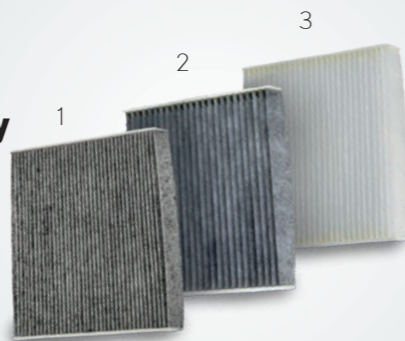

ZVÝHODNENIE 20 %

Na zabezpečenie dokonalej čistoty a účinnosti klimatizácie **odporúčame využiť obidve kampaňové prehliadky vrátane výmeny kabínového filtra.**

1 **Uhlíkový filter s antialergénymi** se zvýhodnením

CENA OD 42,20*/33,80 €

2 **Aktivný uhlíkový peľový a prachový filter** so zvýhodnením

CENA OD 36,30*/29,00 €

3 **Štandardný peľový a prachový filter** so zvýhodnením

CENA OD 23,40*/18,70 €

ZVÝHODNENIE 20 % NA VYBRANÉ PRÍSLUŠENSTVO

Využite v priebehu kampane širokú ponuku **doplnkov a príslušenstva Lexus s 20% zvýhodnením**. Informujte sa u nás na sortiment doplnkov a cenu pre váš konkrétny model vozidla. Všetko originálne príslušenstvo vám odborne namontujú naši kvalifikovaní mechanici.