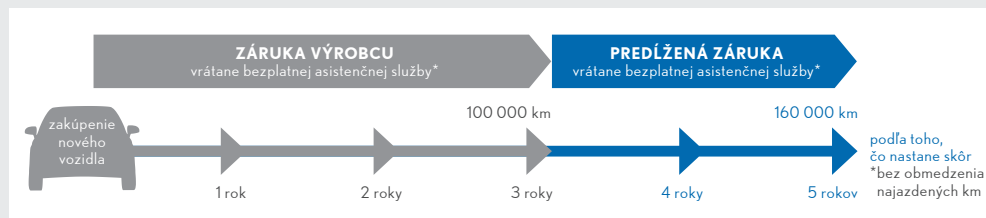

PREDĽŽENÁ ZÁRUKA LEXUS 3 + 2 ROKY/160 000 KM

Predĺžená záruka Lexus je komplexný poistný program, ktorý vám poskytne účinnú ochranu v prípade neočakávanej mechanickej alebo elektronickej poruchy na vašom vozidle.

Predĺžená záruka Lexus sa riadi záručnými podmienkami uvedenými v Záručnej knižke predĺženej záruky, ktorá je k dispozícii na stiahnutie na www.lexus.sk.

PLATNOSŤ PREDĽŽENEJ ZÁRUKY LEXUS:

VÝHODY:

- ✓ Záručná oprava bez finančnej spoluúčasti zákazníka
- ✓ Záručné opravy v autorizovaných servisoch Lexus
- ✓ Použitie originálnych náhradných dielov
- ✓ Záruka je prenosná na nového majiteľa - vyššia zostatková hodnota vozidla

ZAKÚPIŤ JE MOŽNÉ:

- A Pri kúpe nového vozidla Lexus.
- B Na vozidlo Lexus v prevádzke kryté zárukou výrobcu. Vozidlo musí byť mladšie ako tri roky od dátumu začiatku záruky výrobcu a mať najazdených menej ako 100 000 km a preukázateľnú históriu predpísanej údržby.

Súčasťou programu **Predĺženej záruky Lexus** sú bezplatné celoeurópske cestné asistenčné služby.

ASISTENČNÉ SLUŽBY VYUŽIJETE V PRÍPADE:

- ✓ poruchy
- ✓ nehody
- ✓ problému s palivom
- ✓ vybitia akumulátora
- ✓ defektu pneumatiky
- ✓ straty kľúčov či uzamknutia kľúčov vo vozidle
- ✓ krádeže vozidla
- ✓ ďalších problémov s vašim vozidlom

Skúsení operátori vám vždy poradia a zaistia čo najvhodnejšie riešenie vašej situácie.

Bezplatná celoeurópska cestná asistenčná služba vám prichádza poskytnúť pomoc zadarmo **24 hodín denne, 7 dní v týždni, 365 dní v roku.**

V Slovenskej republike volajte: **0800 166 628**
V zahraničí volajte: **+420 221 586 505**

CENNÍK PREDĽŽENEJ ZÁRUKY

Trieda vozidiel	Základná cena	Zľava	Zvýhodnená cena
Trieda 1: LBX	479 €	17 %	399 €
Trieda 2: UX	779 €	17 %	649 €
Trieda 3: NX, RX, RZ, ES	1 599 €	16 %	1 349 €
Trieda 3: LC, LS, RC-F, LM	1 899 €	16 %	1 599 €

Zvýhodnená cena - platí pri objednaní s novým vozidlom alebo pri kúpe najneskôr do 6 mesiacov od prevzatia nového vozidla (začiatku záruky výrobcu).

Základná cena - platí pri kúpe predĺženej záruky po uplynutí 6 mesiacov od prevzatia nového vozidla (začiatku záruky výrobcu).

Ceny sú uvedené vrátane DPH. Platnosť od 1. 6. 2024.